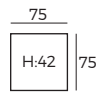

Modules

Scale 1:100

Modules with armrest

Combinations

RAINDROP

Combinations

Scale 1:100

arm 75 + 75 + 75 arm

arm 90 + 90 + 90 arm

arm 110 + 110 + 110 arm

arm 75 + 75 +
Chaise Longue arm

arm 75 + 75 +
Corner + 90 +
90 arm

Accessories

Footstool
90x90

Footstool
75x75