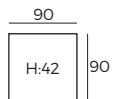

Modules

Scale 1:100

Modules with armrest

Combinations

RAINDROP

Combinations

Scale 1:100

arm 75 + 75 + 75 arm

arm 90 + 90 + 90 arm

arm 110 + 110 + 110 arm

arm 75 + 75 +
Chaise Longue arm

arm 75 + 75 +
Corner + 90 +
90 arm

Accessories

Footstool
90x90

Footstool
75x75