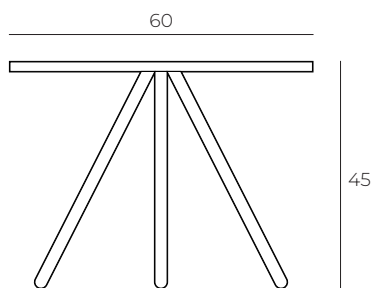

IRIS

by STAN JOLY

VILMERS
vilmers.com

TECHNICAL DATA

MEASUREMENTS

COLOR / CODES

Frame - Black metal +
Top - Black oak
IRIS-0001

Frame - Black metal +
Top - Stone
IRIS-0002

Frame - Black metal +
Top - Black Marble
IRIS-0003