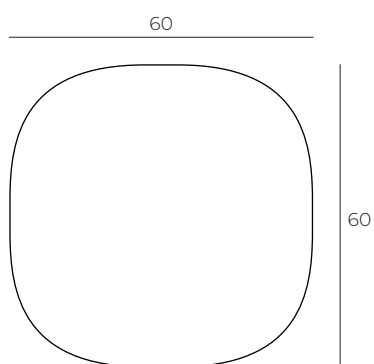

IRIS

by STAN JOLY

VILMERS
vilmers.com

TECHNICAL DATA

MEASUREMENTS

COLOR / CODES

Frame - Black metal +
Top - Black oak
IRIS-0001

Frame - Black metal +
Top - Stone
IRIS-0002