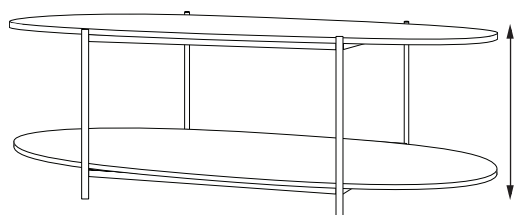

Example: Frame - Black metal, Top - Black glass.

MEASUREMENTS

COLOR / CODES

Frame - Black metal +
Top - Black glass
FORMAT-002

Frame - Black metal +
Top - Black oak
FORMAT-011

Frame - Black metal +
Top - White marble
FORMAT-019

TECHNICAL DATA

Example: Frame - Black metal, Top - Black glass.

MEASUREMENTS

COLOR / CODES

Frame - Black metal +
Top - Black glass
FORMAT-003

Frame - Black metal +
Top - Black oak
FORMAT-012

Frame - Black metal +
Top - White marble
FORMAT-020