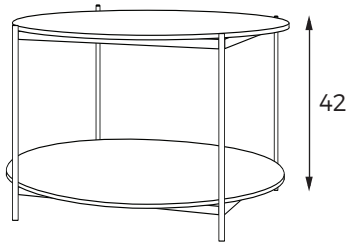

MEASUREMENTS

COLOR / CODES

Frame - Black metal +
Top - Black glass
FORMAT-002

Frame - Black metal +
Top - Black oak
FORMAT-011

Frame - Black metal +
Top - White marble
FORMAT-019