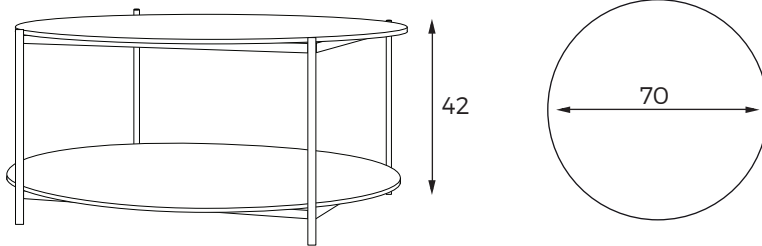

TECHNICAL DATA

Example: Frame - Black metal, Top - Black glass.

MEASUREMENTS

COLOR / CODES

Frame - Black metal +
Top - Black glass
FORMAT-009

Frame - Black metal +
Top - Black oak
FORMAT-018

Frame - Black metal +
Top - White marble
FORMAT-025

Example: Frame - Black metal, Top - Black glass.

MEASUREMENTS

COLOR / CODES

Frame - Black metal +
Top - Black glass
FORMAT-004

Frame - Black metal +
Top - Black oak
FORMAT-013

Frame - Black metal +
Top - White marble
FORMAT-021

TECHNICAL DATA

Example: Frame - Black metal, Top - Black glass.

MEASUREMENTS

COLOR / CODES

Frame - Black metal +
Top - Black glass
FORMAT-005

Frame - Black metal +
Top - Black oak
FORMAT-014

Frame - Black metal +
Top - White marble
FORMAT-022