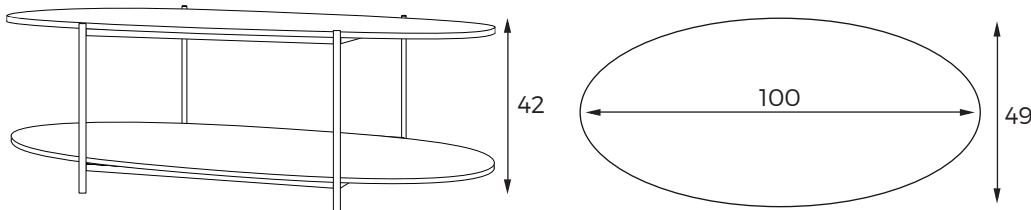

TECHNICAL DATA

Example: Frame - Black metal, Top - Black glass.

MEASUREMENTS

COLOR / CODES

Frame - Black metal +
Top - Black glass
FORMAT-005

Frame - Black metal +
Top - Black oak
FORMAT-014

Frame - Black metal +
Top - White marble
FORMAT-022

Example: Frame - Black metal, Top - Black glass.

MEASUREMENTS

COLOR / CODES

Frame - Black metal +
Top - Black glass
FORMAT-006

Frame - Black metal +
Top - Black oak
FORMAT-015

Frame - Black metal +
Top - White marble
FORMAT-023