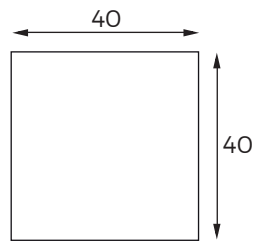

TECHNICAL DATA

Example: Frame - Black metal, Top - Black glass.

MEASUREMENTS

COLOR / CODES

Frame - Black metal +
Top - Black glass
FORMAT-005

Frame - Black metal +
Top - Black oak
FORMAT-014

Frame - Black metal +
Top - White marble
FORMAT-022

Example: Frame - Black metal, Top - Black glass.

MEASUREMENTS

COLOR / CODES

Frame - Black metal +
Top - Black glass
FORMAT-006

Frame - Black metal +
Top - Black oak
FORMAT-015

Frame - Black metal +
Top - White marble
FORMAT-023

TECHNICAL DATA

Example: Frame - Black metal, Top - Black glass.

MEASUREMENTS

COLOR / CODES

Frame - Black metal +
Top - Black glass
FORMAT-001

Frame - Black metal +
Top - Black oak
FORMAT-010

Frame - Black metal +
Top - White marble
FORMAT-027