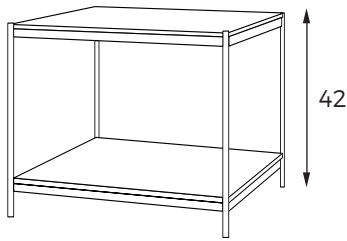

TECHNICAL DATA

Example: Frame - Black metal, Top - Black glass.

MEASUREMENTS

COLOR / CODES

Frame - Black metal +
Top - Black glass
FORMAT-005

Frame - Black metal +
Top - Black oak
FORMAT-014

Frame - Black metal +
Top - White marble
FORMAT-022

Example: Frame - Black metal, Top - Black glass.

MEASUREMENTS

COLOR / CODES

Frame - Black metal +
Top - Black glass
FORMAT-006

Frame - Black metal +
Top - Black oak
FORMAT-015

Frame - Black metal +
Top - White marble
FORMAT-023

TECHNICAL DATA

Example: Frame - Black metal, Top - Black glass.

MEASUREMENTS

COLOR / CODES

Frame - Black metal +
Top - Black glass
FORMAT-001

Frame - Black metal +
Top - Black oak
FORMAT-010

Frame - Black metal +
Top - White marble
FORMAT-027