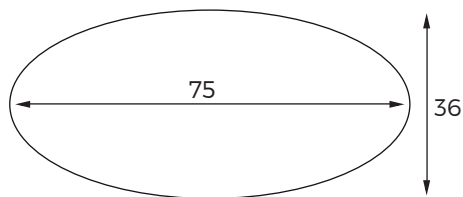

TECHNICAL DATA

Example: Frame - Black metal, Top - Black glass.

MEASUREMENTS

COLOR / CODES

Frame - Black metal +
Top - Black glass
FORMAT-001

Frame - Black metal +
Top - Black oak
FORMAT-010

Frame - Black metal +
Top - White marble
FORMAT-027

Example: Frame - Black metal, Top - Black glass.

MEASUREMENTS

COLOR / CODES

Frame - Black metal +
Top - Black glass
FORMAT-002

Frame - Black metal +
Top - Black oak
FORMAT-011

Frame - Black metal +
Top - White marble
FORMAT-019

TECHNICAL DATA

Example: Frame - Black metal, Top - Black glass.

MEASUREMENTS

COLOR / CODES

Frame - Black metal +
Top - Black glass
FORMAT-003

Frame - Black metal +
Top - Black oak
FORMAT-012

Frame - Black metal +
Top - White marble
FORMAT-020