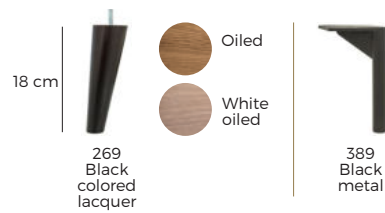

### 2. Legs

269  
Black  
colored  
lacquer

389  
Black  
metal